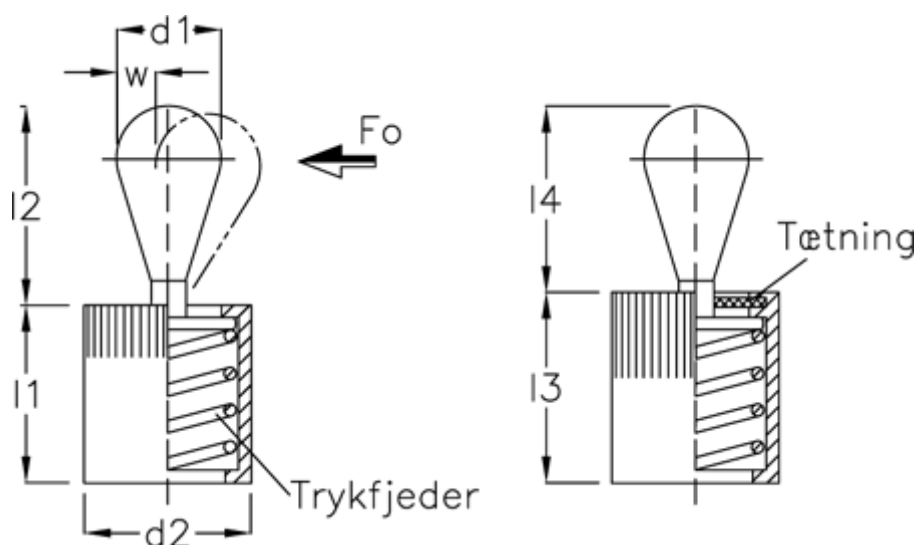

Varenummer: 20934001  
 Beskrivelse: E+G  
 Vertikalt trykstykke GN 715-5-20-KA

## Mål

|                    |       |                          |                |
|--------------------|-------|--------------------------|----------------|
| a1                 | = 2.5 | l3                       | = 11.5         |
| a2                 | = 5.7 | side kraft N ved l2 = 20 |                |
| d1                 | = 5   | Skruetrækker             | = GN 715.1-5.6 |
| d2                 | = 10  | W                        | = 1.6          |
| d3                 | = 10  | x1                       | = 1.7          |
| Indvendig sekskant | = 12  | x2                       | = 1.30         |
| l1                 | = 11  |                          |                |
| l2                 | = 6.7 |                          |                |